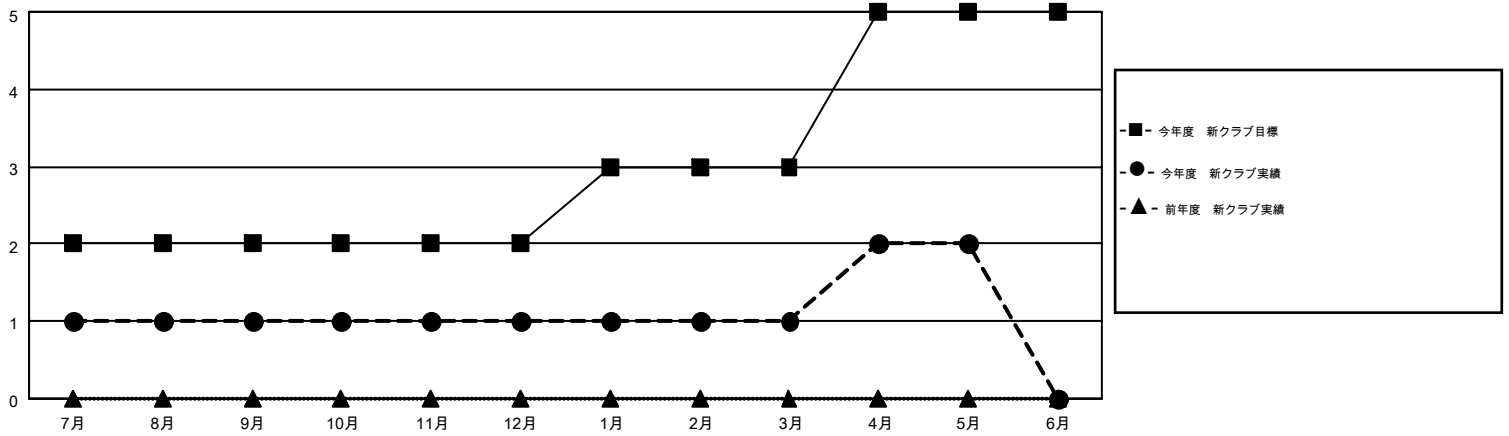

MONTHLY MEMBERSHIP PROGRESS REPORT

Results as of: 5/31/2015

Multiple District 337

LOCATION: JAPAN

GMT: CHIKAO SUZUKI

GMT会則地域 5-Jap

クラブ					名				
結果: 2014-2015					結果: 2014-2015				
四半期	新クラブ目標	新クラブ	解散クラブ	純増/減	四半期	新会員目標	チャーターメン バー/新会員	退会者	純増/減
7月/8月/9月	2	1	1	0	7月/8月/9月	670	1,067	280	787
10月/11月/12月	0	0	0	0	10月/11月/12月	435	1,047	251	796
1月/2月/3月	1	0	0	0	1月/2月/3月	505	1,252	275	977
4月/5月/6月	2	1	0	1	4月/5月/6月	335	411	214	197

新クラブ目標及び実績累計