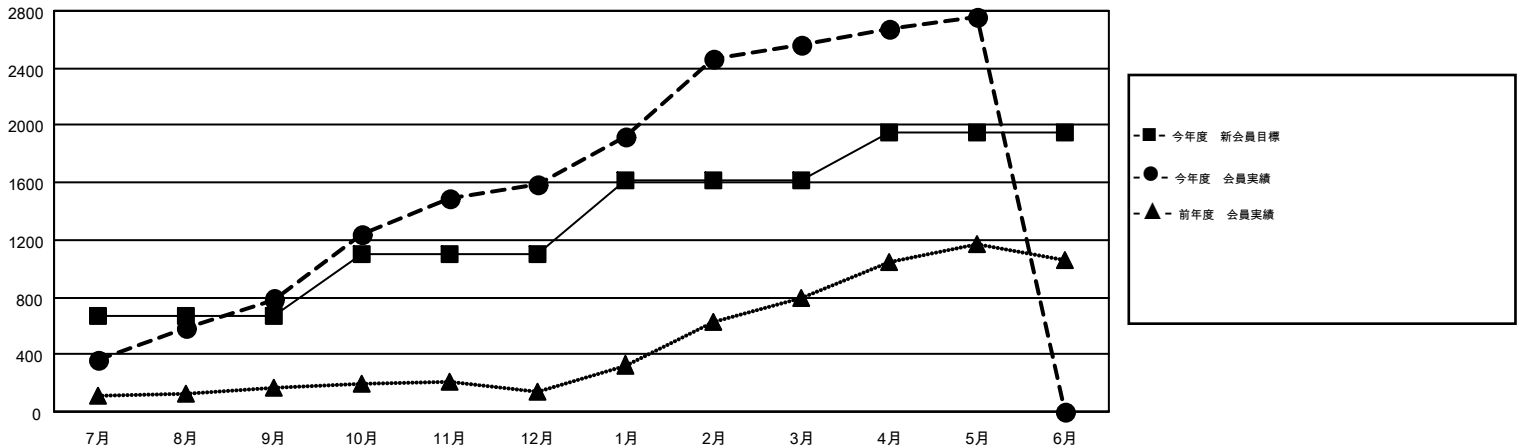

MONTHLY MEMBERSHIP PROGRESS REPORT

Results as of: 5/31/2015

Multiple District 337

LOCATION: JAPAN

GMT: CHIKAO SUZUKI

GMT会則地域 5-Jap

クラブ					名				
結果: 2014-2015					結果: 2014-2015				
四半期	新クラブ目標	新クラブ	解散クラブ	純増/減	四半期	新会員目標	チャーターメン バー/新会員	退会者	純増/減
7月/8月/9月	2	1	1	0	7月/8月/9月	670	1,067	280	787
10月/11月/12月	0	0	0	0	10月/11月/12月	435	1,047	251	796
1月/2月/3月	1	0	0	0	1月/2月/3月	505	1,252	275	977
4月/5月/6月	2	1	0	1	4月/5月/6月	335	411	214	197

新クラブ目標及び実績累計

会員目標及び実績累計

解散クラブ: 1	371 CLUBS OF 407 一名以上の新会員を登録	男女別 男性 12,894 (73.77%) 女性 4,584 (26.23%)
退会者 物故会員 111 クラブ解散 17 その他 892 合計 1,020	健康診断データはこちら	家族会員 7,169 世帯主 3,113 世帯主以外 4,056